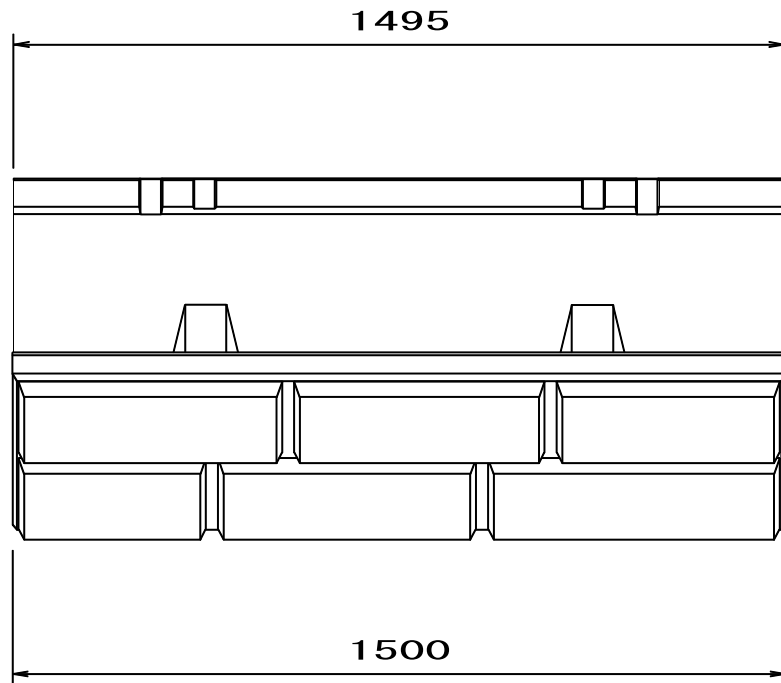

エコブロック 350A

(基本型)

参考重量: 394kg

名称	エコブロック	規格	350A (666H × 350 × 1500)	製図	2022. 04. 01	承認		検図		作図		株式会社 きたむら
----	--------	----	--------------------------	----	--------------	----	--	----	--	----	--	-----------