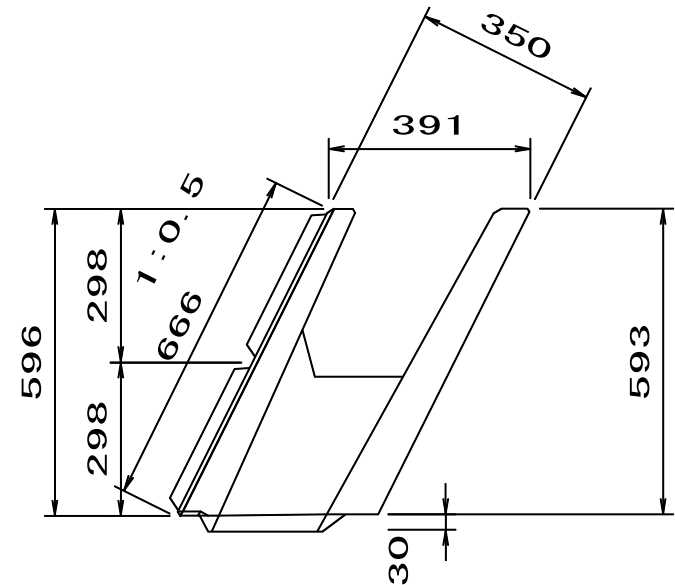

エコブロック 350A

(基本型)

参考重量: 394kg

名称	エコブロック	規格	350A (666H × 350 × 1500)	製図	2022. 04. 01	承認		検図		作図		株式会社 きたむら
----	--------	----	--------------------------	----	--------------	----	--	----	--	----	--	-----------